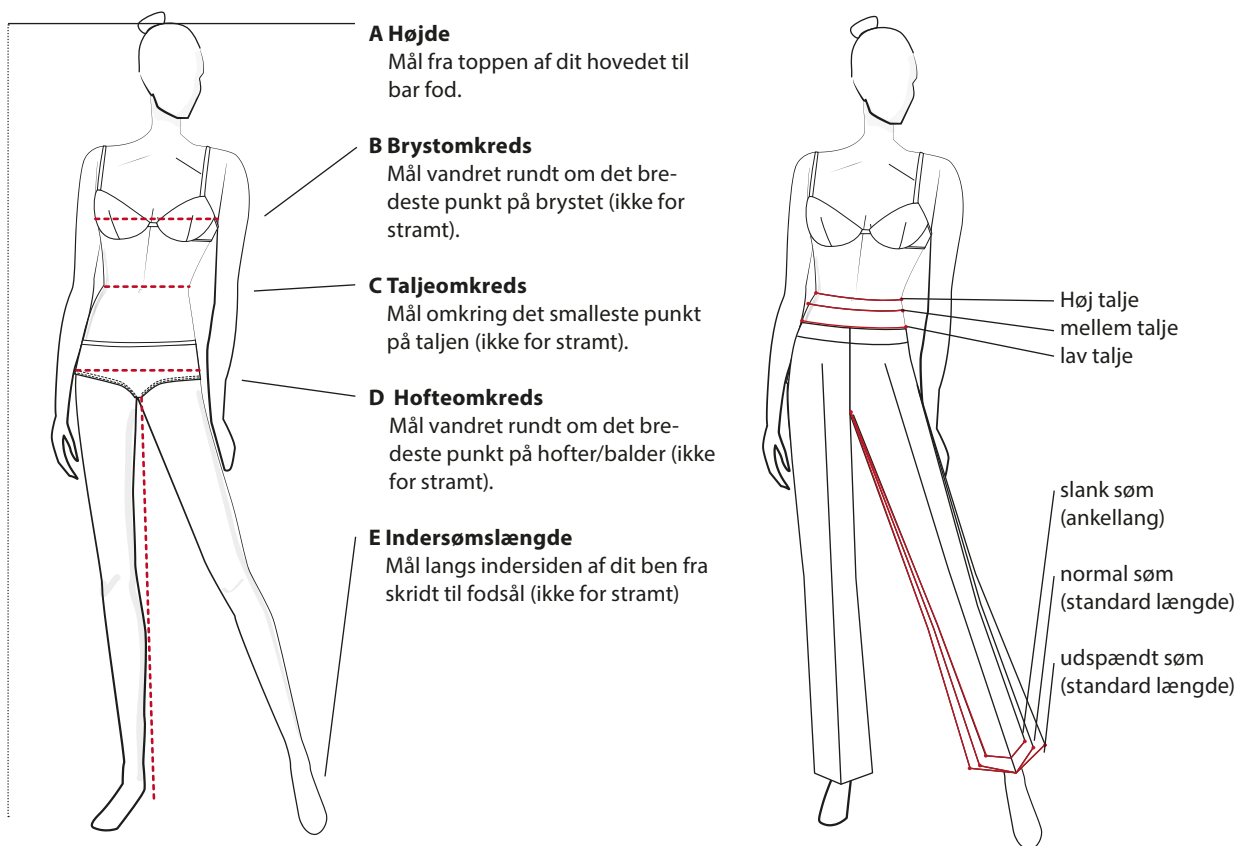

STØRRELSESGUIDE KVINDER

KVINDER

REGULAR

US Size	XS	S	M	L	XL	XXL
Germany	32	34	36	38	40	42
Great Britain	6R	8R	10R	12R	14R	16R
France	34	36	38	40	42	44
A Højde	165-172	165-172	165-172	165-172	165-172	165-172
B Brystomkreds	74-77	78-81	82-85	86-89	90-93	94-97
C Taljeomkreds	59-62	63-65	66-69	70-73	74-77	78-81
D Hofteomkreds	82-85	86-89	90-93	94-97	98-101	102-105
E Indersømlængde	79	79	79	79	79	79

SLIM

Germany	68	72	76	80	84	88
Great Britain	8L	10L	12L	14L	16L	18L
France	36L	38L	40L	42L	44L	46L
A Højde	173-180	173-180	173-180	173-180	173-180	173-180
B Brystomkreds	78-81	82-85	86-89	90-93	94-97	98-102
C Taljeomkreds	63-65	66-69	70-73	74-77	78-81	82-85
D Hofteomkreds	86-89	90-93	94-97	98-101	102-105	106-109
E Indersømlængde	83	83	83	83	83	83

COMFORT

Germany	16	17	18	19	20	21
Great Britain	6S	8S	10S	12S	14S	16S
France	34C	36C	38C	40C	42C	44C
A Højde	157-164	157-164	157-164	157-164	157-164	157-164
B Brystomkreds	78-81	82-85	86-89	90-93	94-97	98-102
C Taljeomkreds	63-65	66-69	70-73	74-77	78-81	82-85
D Hofteomkreds	86-89	90-93	94-97	98-101	102-105	106-109
E Indersømlængde	75	75	75	75	75	75

UNISEX

Unisex GREIFF	XXS	XS	S	M	L	XL	XXL	3XL	4XL	5XL
Ladies	32	34	36	38	40	42	44	46	48	50
Men	38	40	42	44	46	48	50	52	54	56