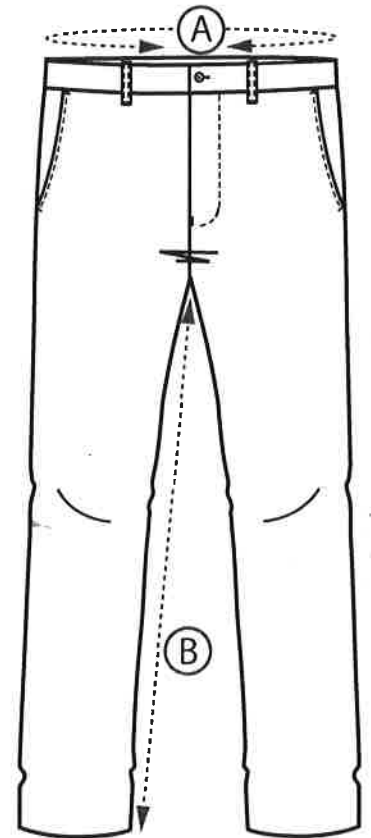

SUNWILL SIZE SYSTEM

Find den rigtige størrelse på Sunwills bukser ved hjælp af nedenstående skema.
Find the right size of your Sunwill trousers using this schedule.

Regular

Size	44	46	48	50	52	54	56	58	60	62
Waist	78	82	86	90	94	98	102	106	110	114
Inside length	84	84	86	86	86	86	86	86	86	86

Size	64	66	68	70	72	74	76	78	80
Waist	118	122	126	130	134	138	142	146	150
Inside length	86	86	86	86	86	86	86	86	86

Regular

Size	47	49	51	53	55	57	59	61	63	65
Waist	86	90	94	98	102	106	110	114	118	122
Inside length	83	83	83	83	83	83	83	83	83	83

Long

Size	90	94	98	102	106	110	114	118	122	126	130
Waist	80	84	88	92	96	100	104	108	112	116	120
Inside length	91	91	91	91	91	91	91	91	91	91	91

Short

Size	22	23	24	25	26	27	28	29	30	31	32
Waist	82	86	90	94	98	102	106	110	114	118	122
Inside length	79	79	79	79	79	81	81	81	81	81	81

Model 310 (with elastic waist)

Size	S	M	L	XL	2XL	3XL	4XL	5XL	6XL
Waist	74-81	82-89	90-97	98-105	106-113	114-121	122-129	130-137	138-145
Inside length	83	83	83	83	83	83	83	83	83

A: WAIST
B: INSIDE LENGTH